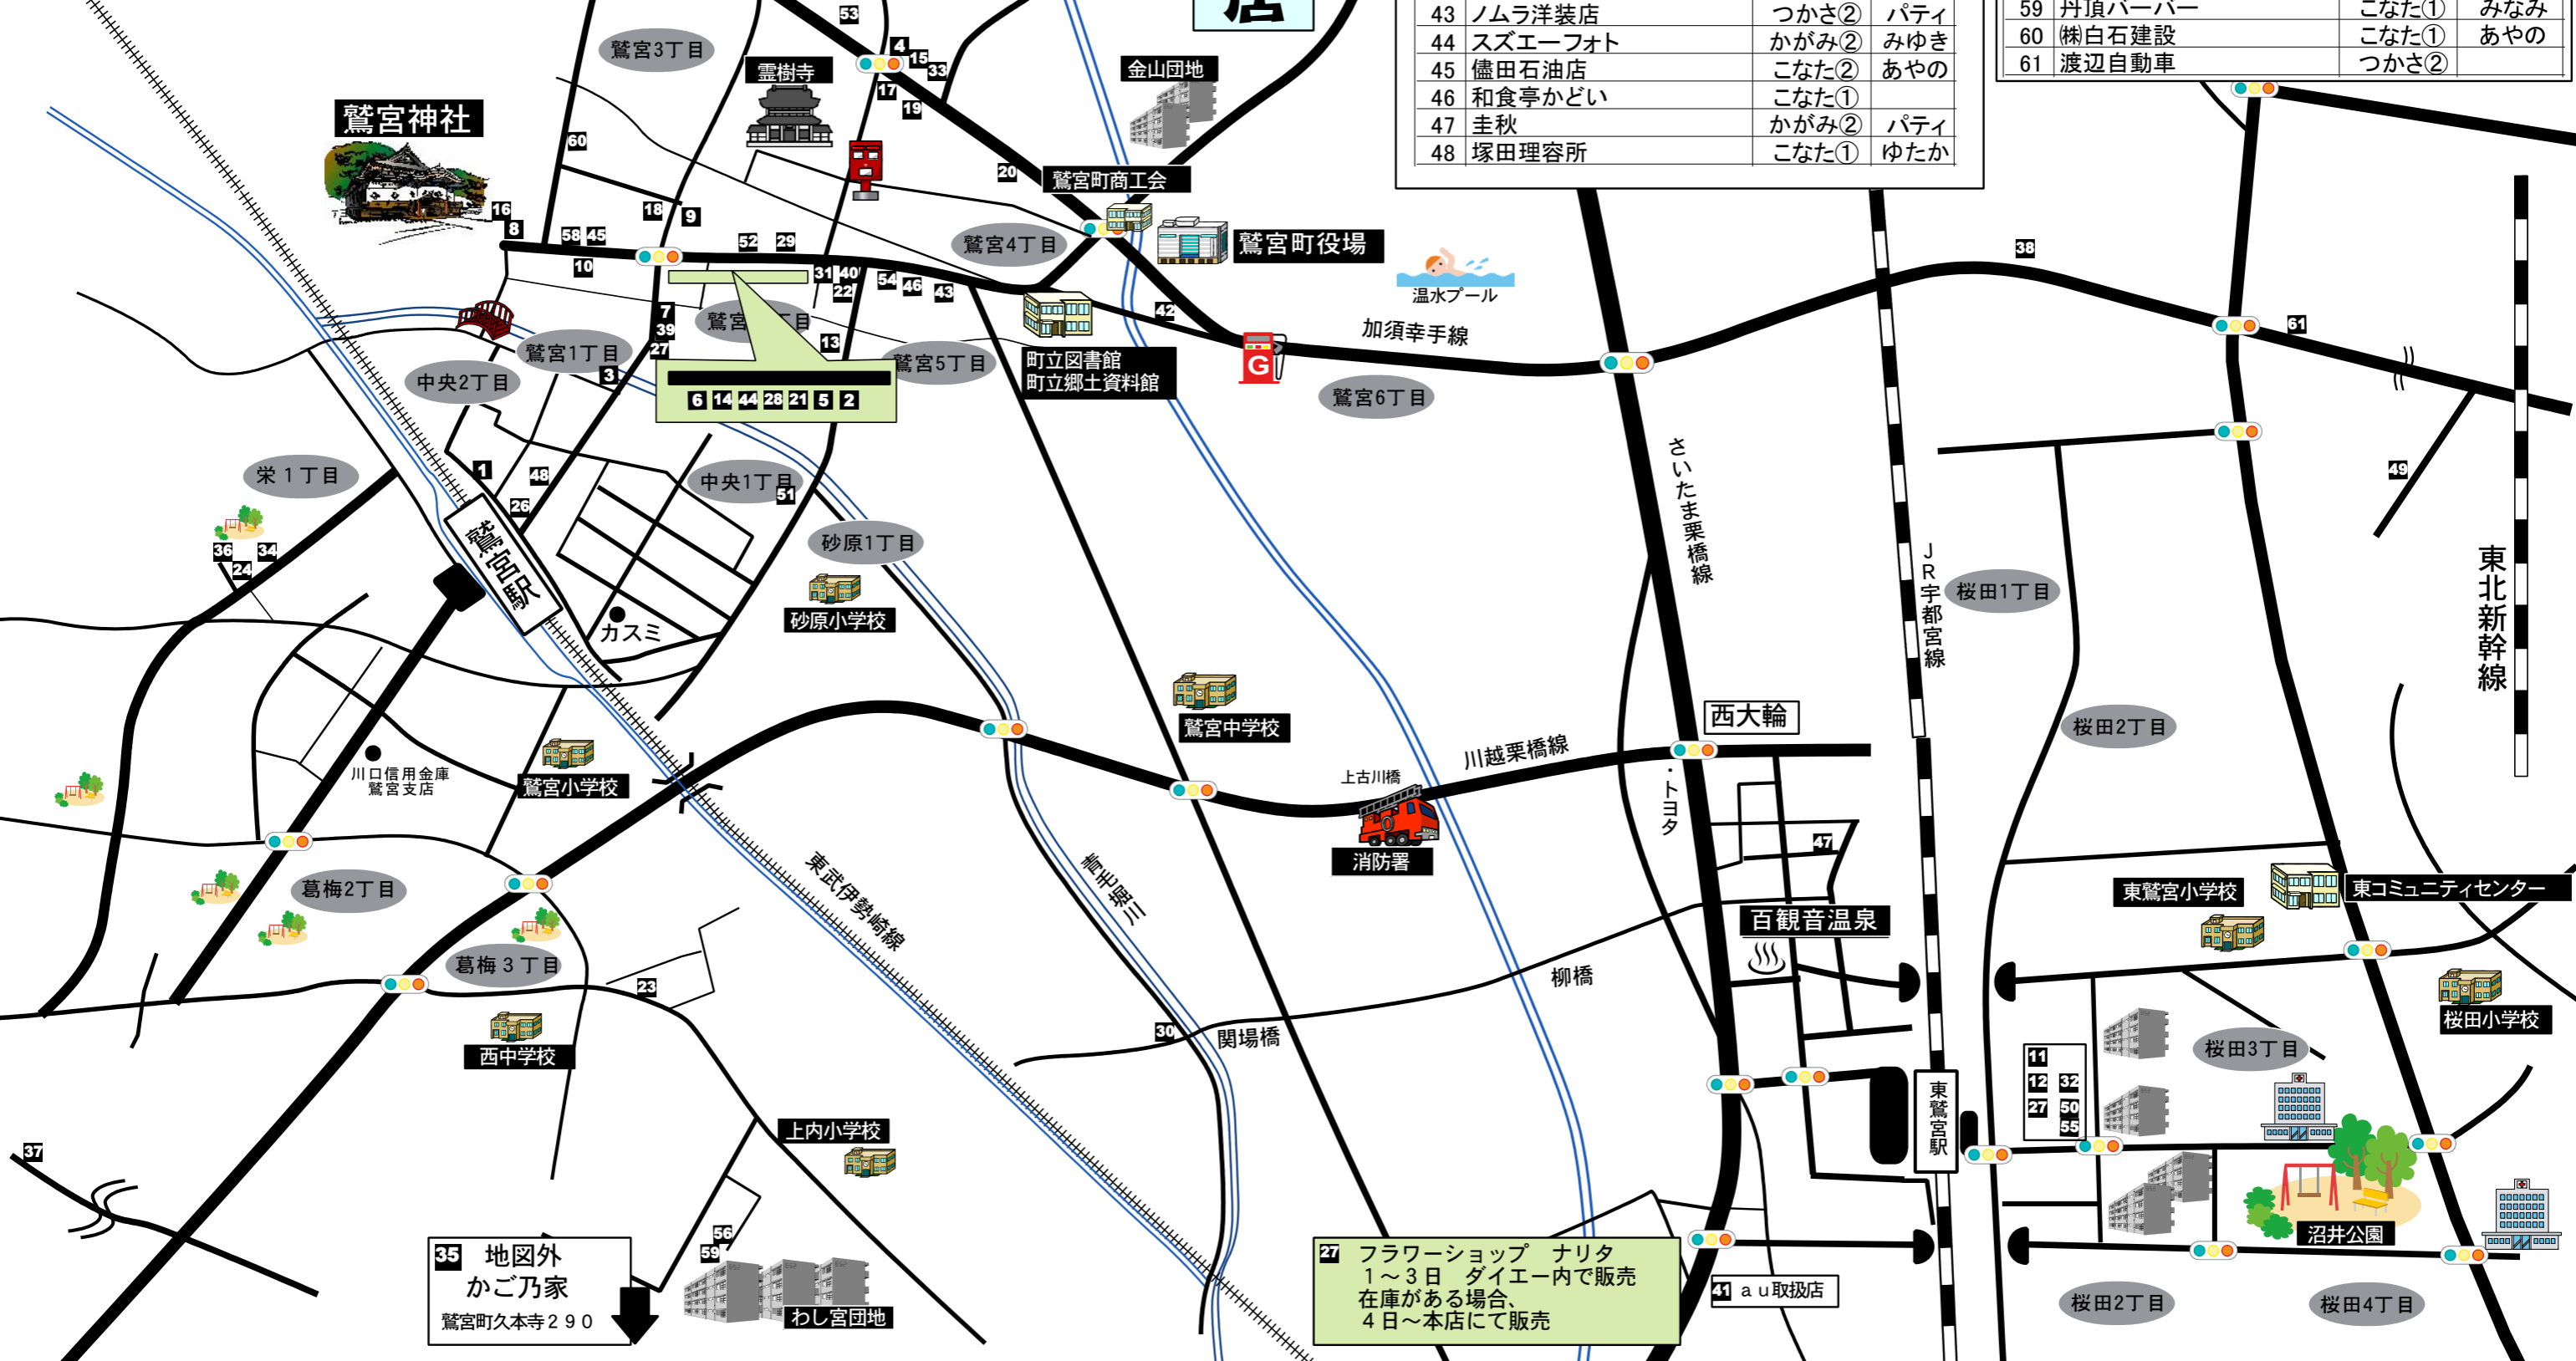

NO	事業所名	取扱キャラ
1	和風スナック記念日	かがみ① みなみ
2	島田菓子舗	かがみ① パティ
3	満留賀	かがみ① みゆき
4	福本分店	かがみ② パティ
5	古久店	こなた②
6	中山菓子店	かがみ① パティ
7	オオギヤ薬局	こなた② みゆき
8	魚幸 高橋酒店	かがみ① みさお
9	門前飯店	つかさ① パティ
10	川口屋京染店	こなた① あやの
11	ライスショップいいじま	かがみ② みさお
12	天狗堂書店	つかさ①
13	モチキ米店	つかさ① みさお
14	田中昭和堂	こなた① あやの
15	スカイホビー	かがみ① ゆたか
16	(有)門井モーターズ	こなた② パティ

NO	事業所名	取扱キャラ
17	パン工房 コパン	こなた①
18	(株)TORASUKO	つかさ①
19	スカイホビー II	つかさ① パティ
20	豊濱合資会社	かがみ② パティ
21	洋品 ナリタ	かがみ① ゆたか
22	うどんそば ほんだや	つかさ① みなみ
23	相武酒店	かがみ② パティ
24	みやぎ酒店	かがみ② パティ
26	染谷商店	かがみ② パティ
27	フラワーショップナリタ	つかさ① みなみ
28	魚光	かがみ② みさお
29	オオサト靴店	つかさ②
30	森永うえうち販売店	こなた② ゆたか
31	尾花商店	つかさ①
32	リカーショップBELL	こなた② あやの
33	カットイン山口	かがみ① みゆき

絵馬ストリップ販売店

NO	事業所名	取扱キャラ
34	(有)ヘア・サロン・ワタナベ	こなた② パティ
35	かご乃家	こなた①
36	酒処 紬	こなた② あやの
37	(有)但木米店	つかさ② みさお
38	森永東鷺宮ミルクセンター	つかさ②
39	Bar On The Rocks	つかさ②
40	本多屋化粧品	かがみ① ゆたか
41	(有)大けやき	つかさ②
42	サンクス鷺宮6丁目店	こなた① みゆき
43	ノムラ洋装店	つかさ② パティ
44	スズエフオト	かがみ② みゆき
45	儘田石油店	こなた② あやの
46	和食亭かどい	こなた①
47	圭秋	かがみ② パティ
48	塚田理容所	こなた① ゆたか

35 地図外
かご乃家
鷺宮町久本寺290

27 フラワーショップ ナリタ
1~3日 ダイエー内で販売
在庫がある場合、
4日~本店にて販売

41 au取扱店