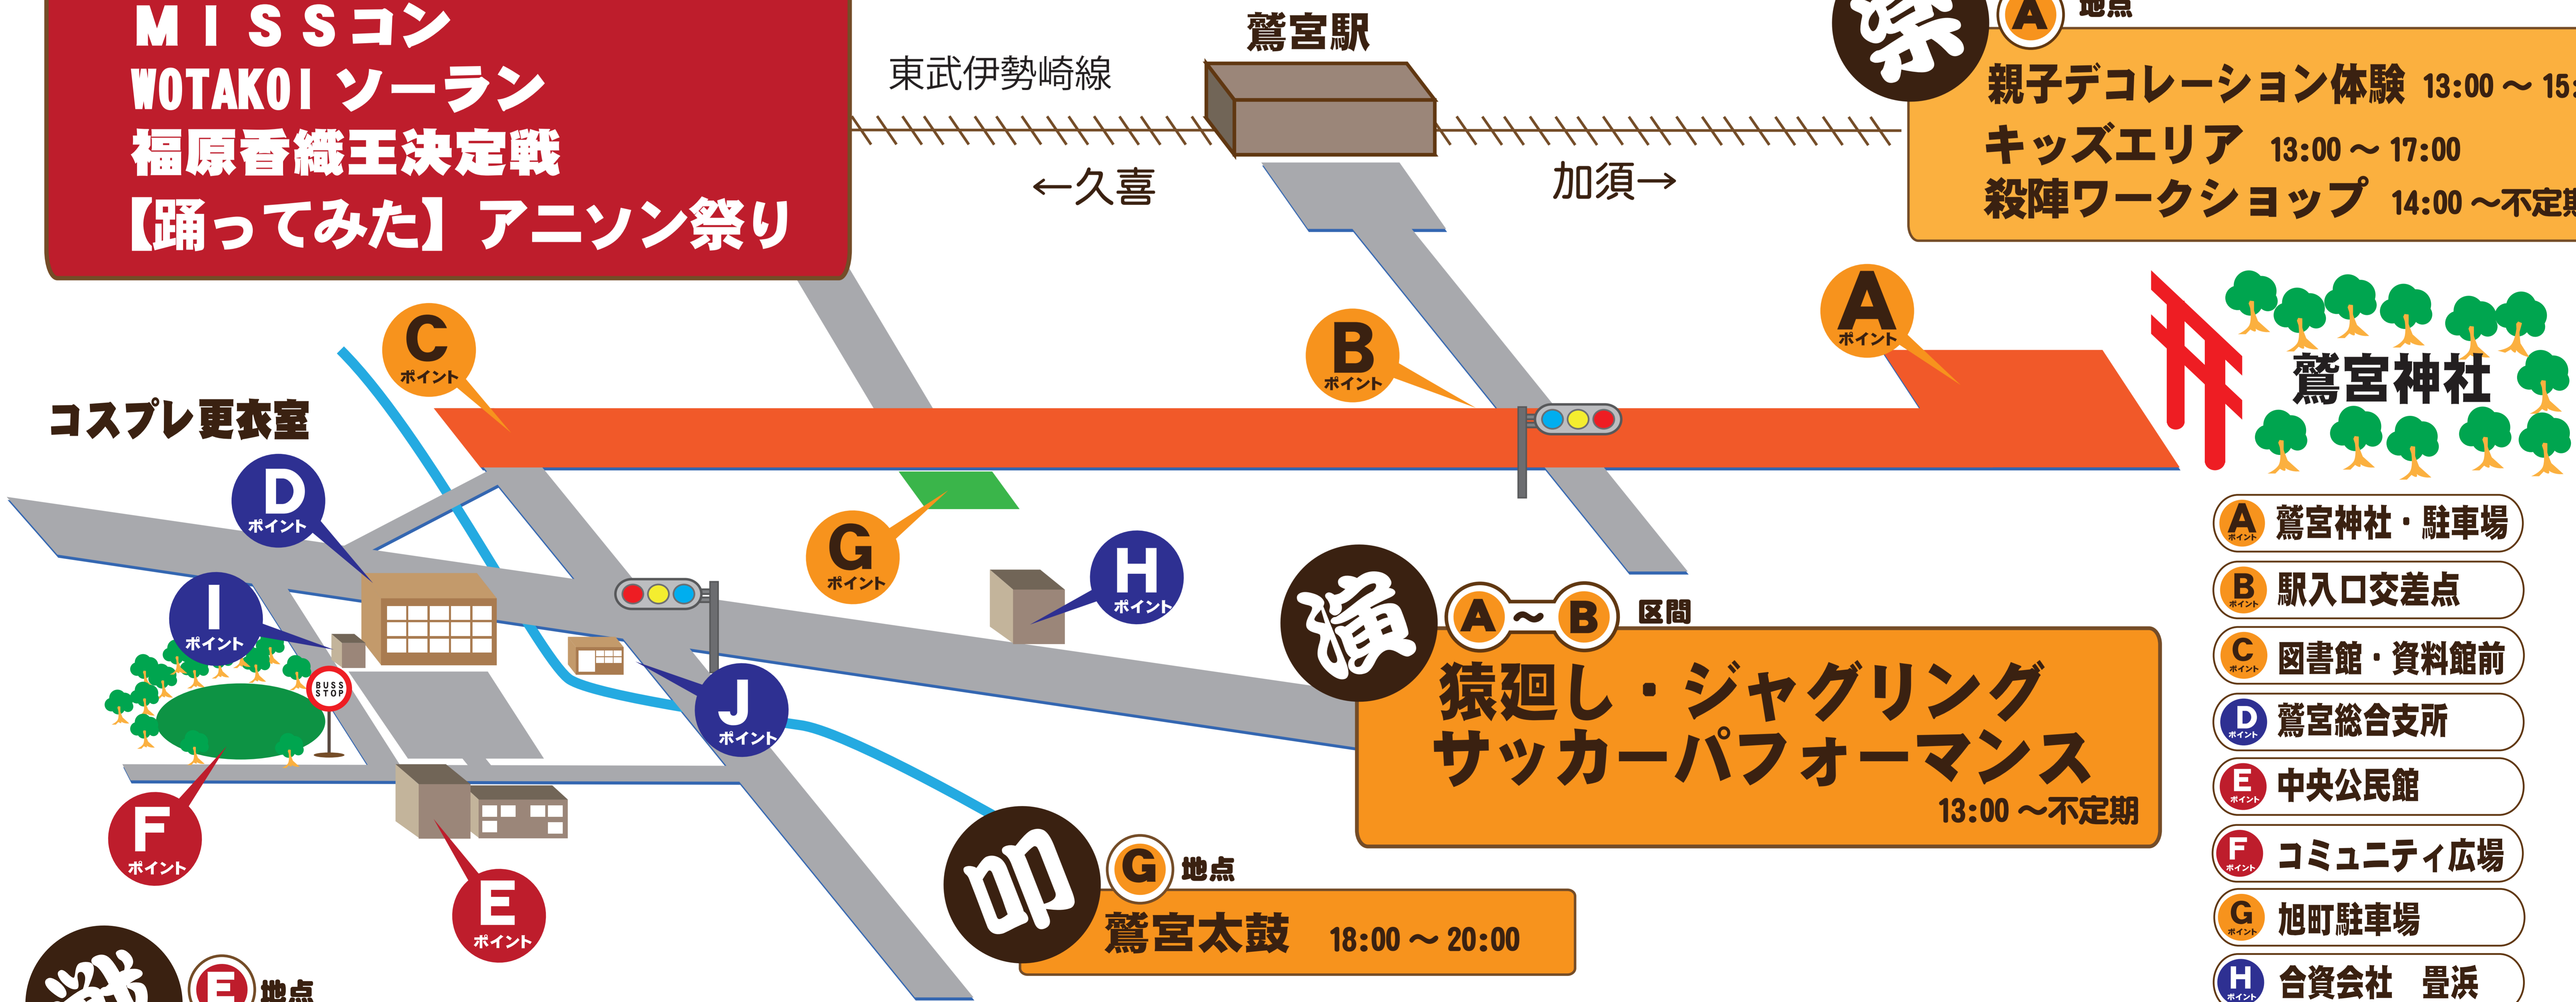

# 第37回 土師祭演舞マップ

更新日 2013/08/31

**魅** **A~C** 区間  
**コスプレ祭** ①12:00 ~ 21:00

**担** **A~C** 区間  
 千貫神輿・手古舞 ①13:00 ~ 16:30  
 ②18:30 ~ 21:30  
 らき☆すた御輿 18:30 ~ 21:30  
 オタクニカルパレード 18:30 ~ 20:30

**交通規制** **A~C** 区間  
 12:00 ~ 22:00

**狂** **F** 地点  
**恥アソビ (仮)** ①12:00 ~ 17:00  
 MISSコン  
 WOTAKOI ソーラン  
 福原香織王決定戦  
 【踊ってみた】アニソン祭り

**祭** **A** 地点  
 親子デコレーション体験 13:00 ~ 15:50  
 キッズエリア 13:00 ~ 17:00  
 殺陣ワークショップ 14:00 ~ 不定期

コスプレ更衣室

**I** ポイント

**F** ポイント

**戦** **E** 地点  
**ChaosTCG カードファイト大会** ①12:00 ~ 17:00

**叩** **G** 地点  
**鷲宮太鼓** 18:00 ~ 20:00

**猿** **A~B** 区間  
**猿廻し・ジャグリング  
 サッカーパフォーマンス**  
 13:00 ~ 不定期

- A** 鷲宮神社・駐車場
- B** 駅入口交差点
- C** 図書館・資料館前
- D** 鷲宮総合支所
- E** 中央公民館
- F** コミュニティ広場
- G** 旭町駐車場
- H** 合資会社 豊浜
- I** 社会福祉協議会
- J** 鷲宮商工会

**土師祭演舞**    **恥アソビ (仮) 演舞**    **コスプレ関係**

※時間は変更となる場合があります。