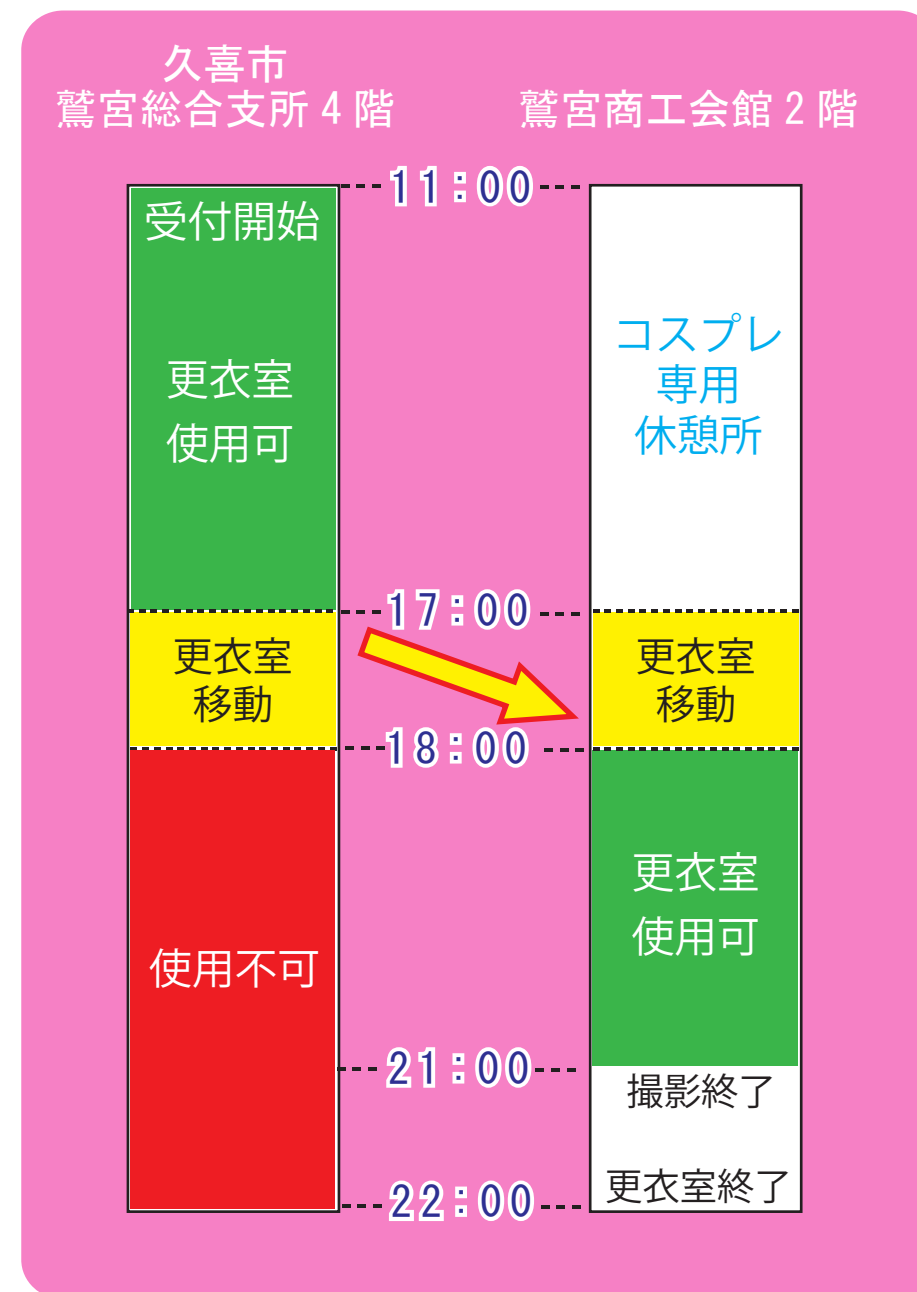

恥☆アソビ（仮）会場周辺マップ

更新日 2013/08/21

- D** 鷺宮総合支所
- E** 中央公民館
- F** コミュニティ広場
- H** 合資会社 豊浜
- I** 社会福祉協議会
- J** 鷺宮商工会

コスプレ女子更衣室

コスプレ男子更衣室